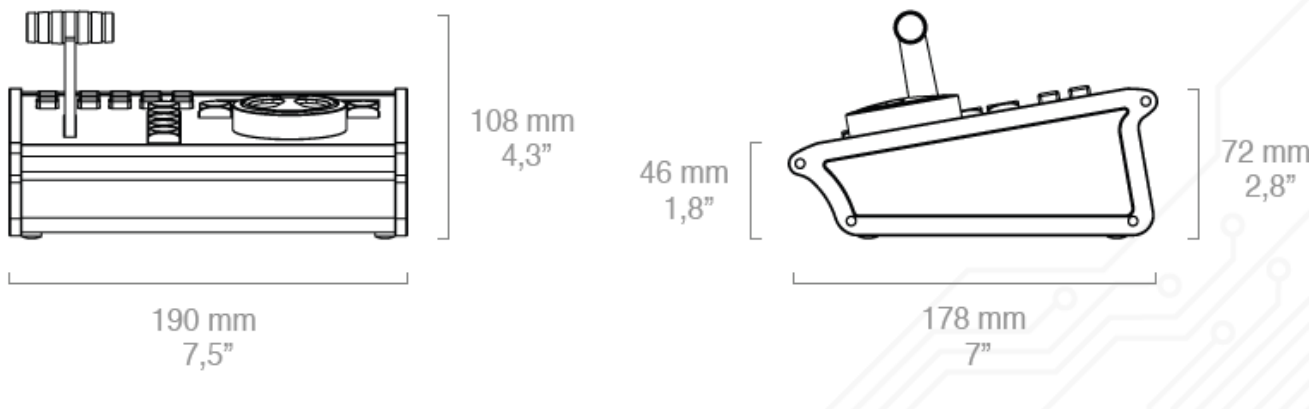

仕様

ハードウェア仕様	
幅×奥行×高さ (mm)	190 x 178 x 72/108
重量 (g)	1126
原産国	デンマーク
付属品	12V 電源 / マイクロ USB ケーブル
接続性	
プログラミング・ポート	Micro USB
ネットワーク・ポート	RJ45 イーサネット
電源	12V
推奨ケーブル (箱には入っていません)	LAN Cat 6 S/FTP 以上
動作	
消費電力	4.72 W
オペレーティングシステム	Blue Pill
ユニバーサル・コントロール	制御可能なデバイスコアについては、SKAARHOJ サイトをご覧ください。 https://www.skaarhoj.com/support/device-cores

寸法

SKAARHOJ サポート窓口

株式会社 M&Inext SKAARHOJ 社 国内販売元

〒231-0028 神奈川県横浜市中区翁町 2-7-10 関内フレックスビル 210

TEL: 045-415-0203 FAX: 045-415-0255

MAIL: contact@minext.jp URL: <https://skaarhoj.jp/>

本書を権利者の許可なく配布、インターネットでの公開等を行うことは著作権法上禁止されております。

日本語訳・制作・著作 株式会社 M&Inext

2024年5月23日改訂